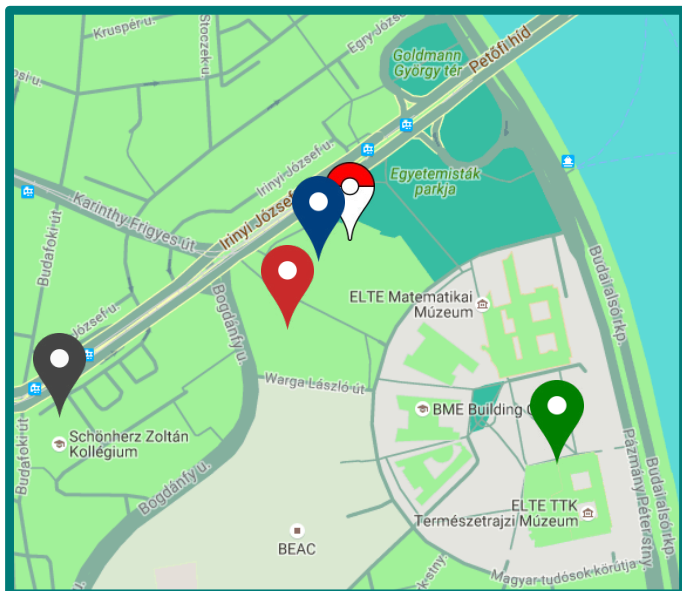

EGYMÁSBA GABALYODVA

ERICSSON | BME | ELTE | EIT DIGITAL BUDAPEST

KUTATÓK
ÉJSZAKÁJA

2016.09.30.

Játsszunk egy IoT- π !

Az Ericsson, a BME VIK, az ELTE IK és az EIT Digital Budapest közös játéka az intelligens eszközök világában.

- **Regisztrálj** – <http://eth.org.hu/ke2016jatek>
- Kutasd fel az állomásokat!
- 5 állomás meglátogatása után Tiéd egy fényvisszaverő karpánt 10 látogatás után részt veszel a fődíj sorsoláson

Fődíjak: Sony SmartWatch 3 SWR50, 2 gyermek számára részvételi lehetőség a jövő évi BME Gyerekegyetemen vagy exkluzív interaktív látogatás az EIT Digital Budapest IoT laborjában illetve az Ericsson K+F részlegén!

- Részletekért keresd az InfoPultot az egyes helyszíneken

Helyszínek

Ericsson

EIT Digital

ELTE IK

Simonyi Károly
Szakkollégium

Ericsson
Lure Party

EGYMÁSBA GABALYODVA
ERICSSON | BME | ELTE | EIT DIGITAL BUDAPEST

Látogatás az ELTE Vizualizációs Centrumában