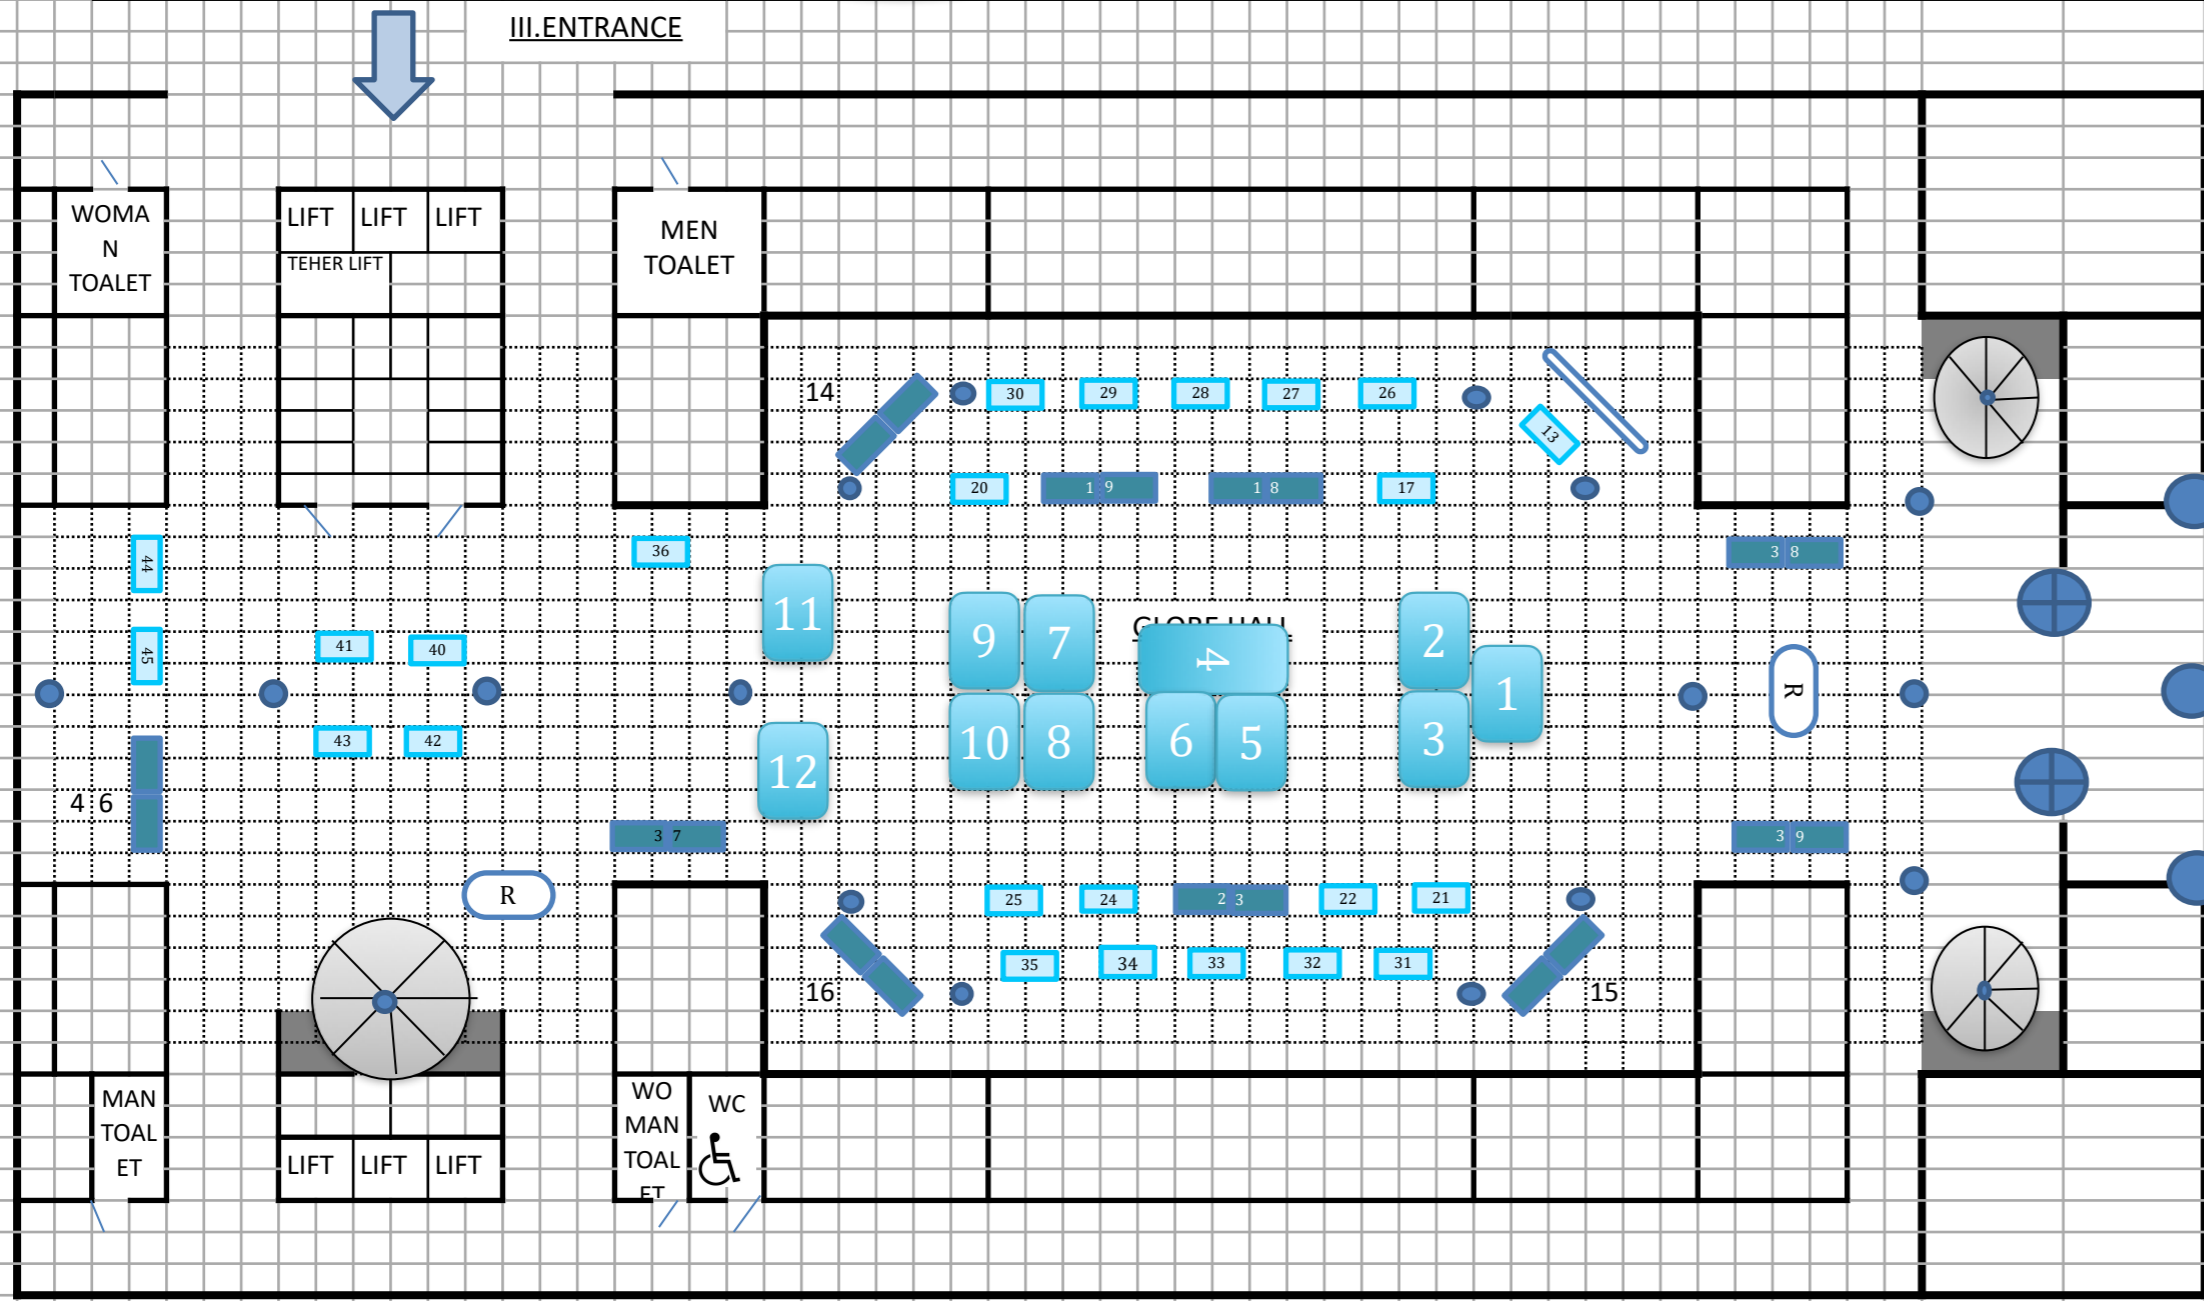

ELTE KARRIERNAP - 2026.04.28.

1 m = 4 mm

- 1 Foodora
- 2 Bosch
- 3 SAP
- 4 Sanofi
- 5 P&G
- 6 Formlabs Kft.
- 7 NAV
- 8 Friesland Campina
- 9 Morgan Stanley
- 10 OMS Retail Kft.
- 11 Citi Bank
- 12 BYD
- 13 Xeropán
- 14 CIB Bank
- 15 TCS
- 16 EY
- 17 Ramasoft Zrt.
- 18 Veeva
- 19 KSH
- 20 Aon
- 21 Zyntern
- 22 Euroapi
- 23 NIVE
- 24 Culturalcare
- 25 Aldi
- 26 ETISZ
- 27 Roust
- 28 Miliform Kft.
- 29 Étvös Kiadó/Bárány Judit
- 30 Ericsson
- 31 MBH Bank
- 32 ELTE Együtt a Környezettudatos Szemléletért
- 33 Diageo
- 34 BRFK
- 35 Pest Vármegyei Rendőr-Főkapitányság
- 36 Alumni Team
- 37 Bátor Tábor
- 38 AVON
- 39 ELTE Shop
- 40 ESSL Trend Kft.
- 41 Skilly Jobs
- 42 ELTE Karriermenedzsment Osztály
- 43 Budapest Esély Nonprofit Kft.
- 44 CV Fotós
- 45 BEAC
- 46 Gifi

1 m = 4 mm